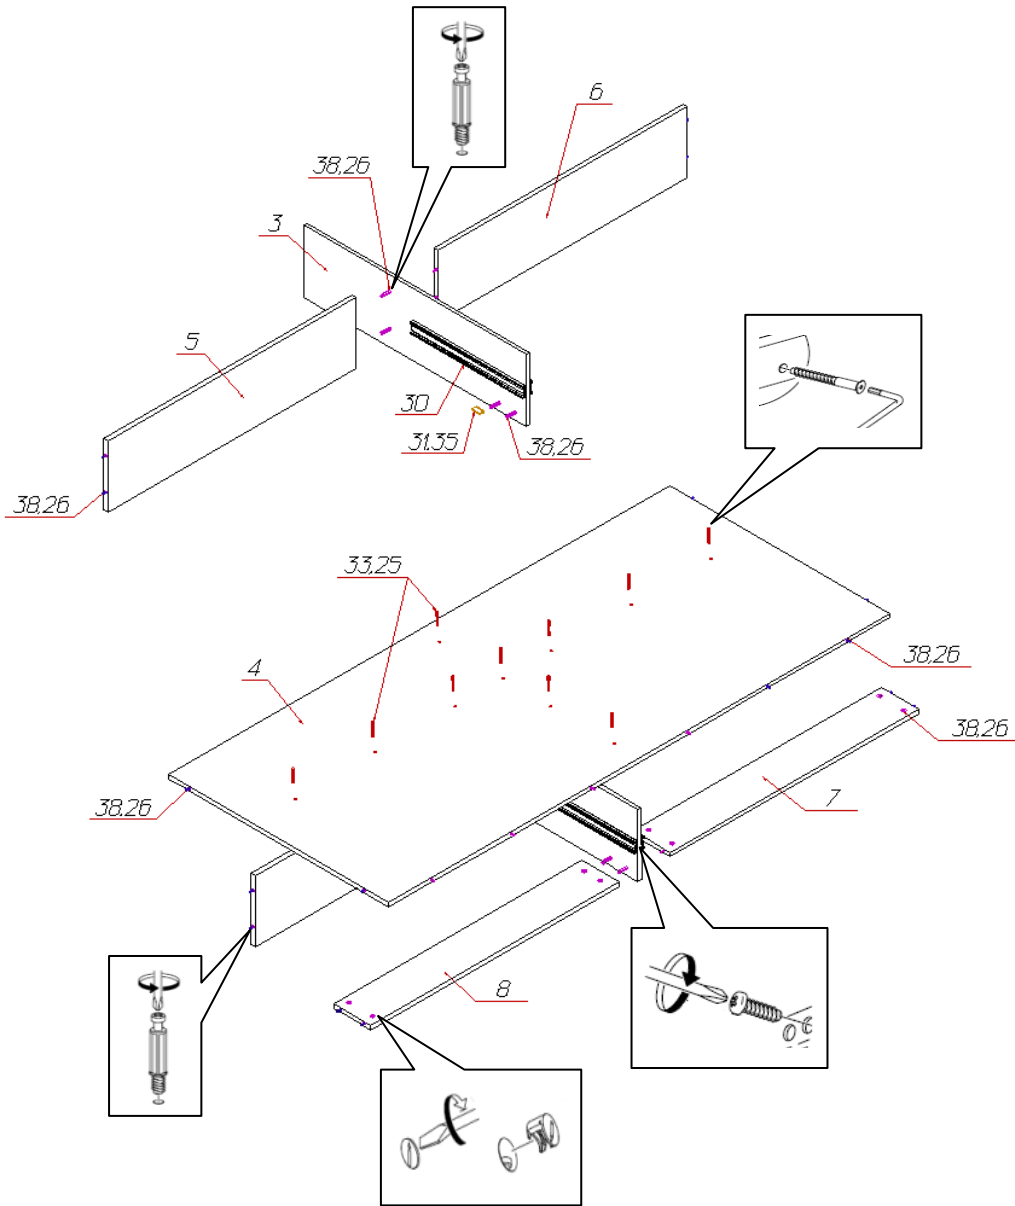

Инструкция по сборке кровати односпальной с ящиками «Прованс» №415