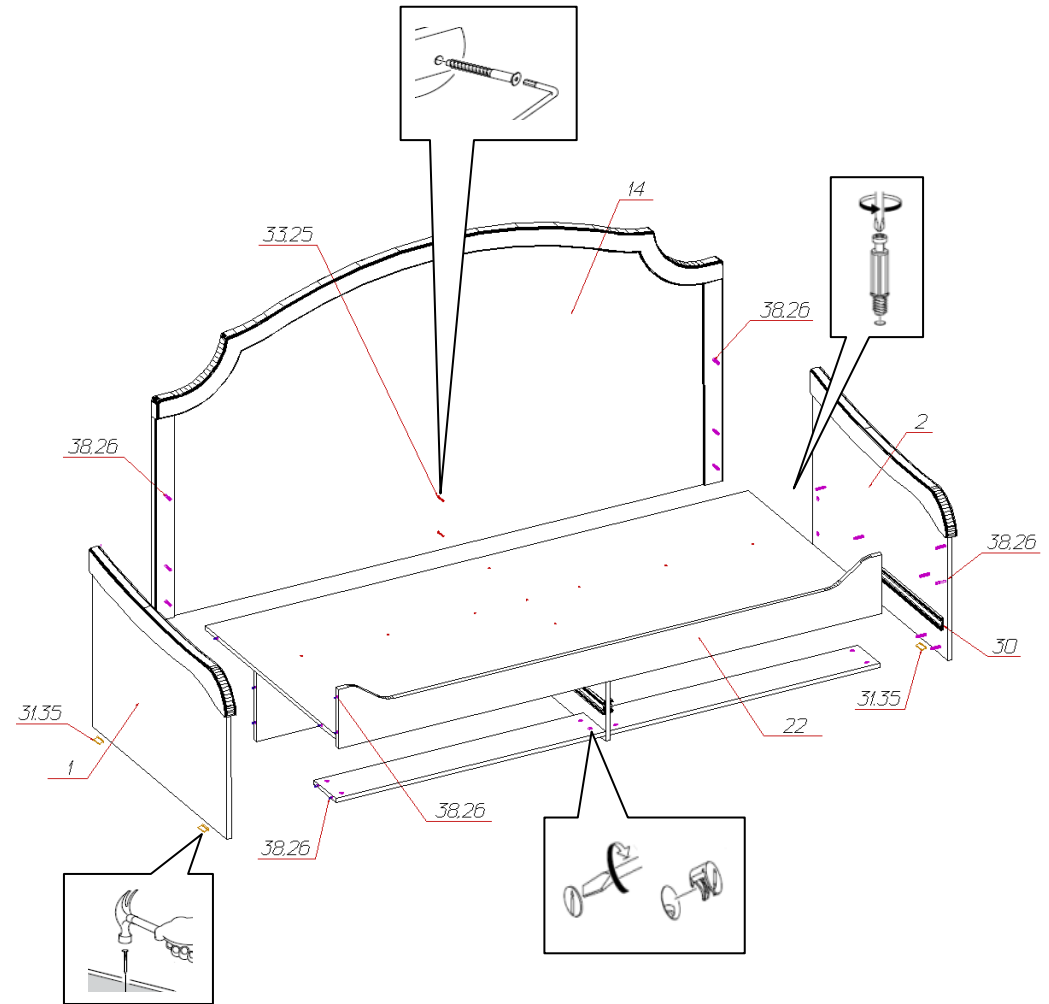

Спецификация деталей на кровать односпальную №415

Инструкция по сборке кровати односпальной с ящиками «Прованс» №415