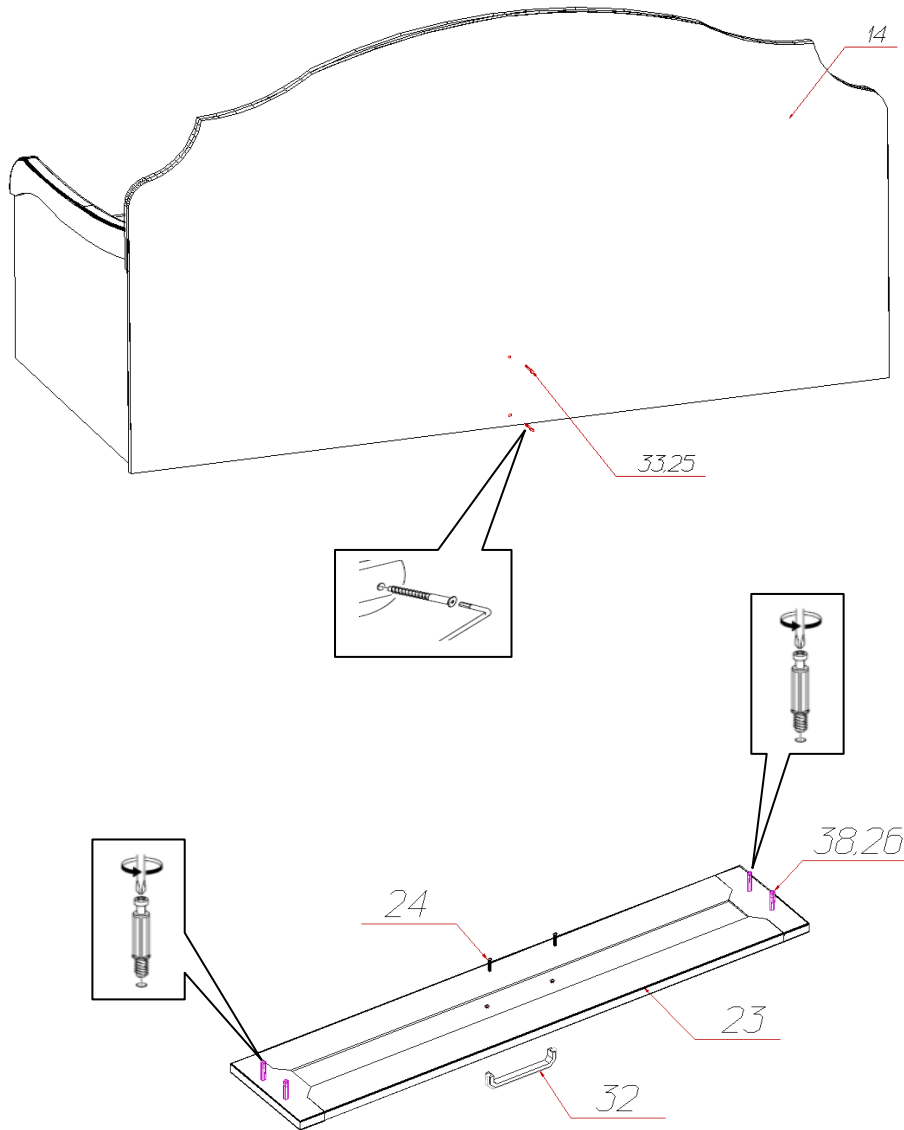

№	Наименование	Размер	Кол	Пакет
1	Спинка левая	914x585	1	3
2	Спинка правая	914x585	1	3
3	Распорка	896x250	1	3
4	Постель	2004x887	1	2
5	Распорка левая	994x250	1	2
6	Распорка правая	994x250	1	2
7	Распорка правая	994x150	1	2
8	Распорка левая	994x150	1	2
9	Стенка ящика передняя	936x150	2	2
10	Стенка ящика левая	500x150	2	3
11	Стенка ящика правая	500x150	2	3
12	Стенка ящика задняя	936x150	2	2
13	Дно ящика	936x468	2	2
14	Задняя спинка в сборе	2090x1133	1	1
20	Опора (70x30) левая	782x70	1	1
21	Опора (70x30) правая	782x70	1	1
22	Царга	2004x215	1	2
23	Фасад ящика левый/правый	998x197	2	2